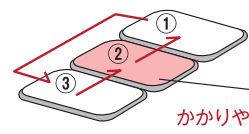

RISE
SLEEP OASIS
スリープオアシス

高反発ファイバーが質の高い睡眠をサポート

スリープオアシス 敷布団兼用マットレス

シングル
通常価格 **¥29,990 (税別)** セミダブル・ダブルサイズもごさいます。

自然な寝姿勢とスムーズな寝返りをサポート

高反発素材が、腰部の沈み込みを抑え、背骨の自然なS字ラインをキープして腰への負担を軽減。また、少しの力で寝返りが打てるため中途覚醒が少なく質の高い睡眠をサポート。

着脱が簡単なL字ファスナー

大きく2辺が開くL字ファスナー採用で、お洗濯の際のカバーの取り外しも手間いらず。

ローテーションで長持ち

へたりやすい中央の腰部分を入れ替えることで、長くご使用いただけます。

カバーは丸洗いOK

負担がかかりやすい腰部分

使い方：枕の下からおしりまで敷いてください

RISE
SLEEP OASIS
スリープオアシス モバイルパッド