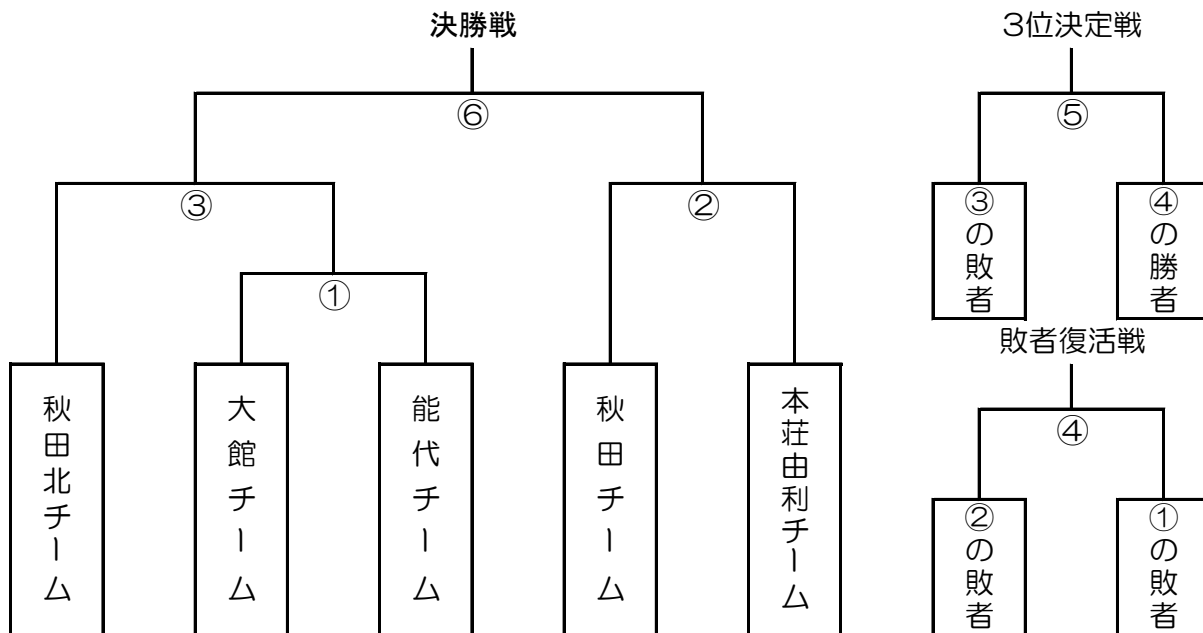

第6回マツダボール旗争奪兼 第21回秋季秋田県支部大会 トーナメント表

9月22日 赤沼球場	9月23日 赤沼球場
① 9:00~	④ 9:00~
② 11:15~	⑤ 11:15~
③ 13:30~	⑥ 13:30~

9月22日 (土) 赤沼球場 能代市浅内字赤沼236	番号	開始予定時間	一塁側	三塁側	審判割当	
	①	9:00	大館	能代	秋田	本荘由利
	②	11:15	秋田	本荘由利	大館	秋田北
	③	13:30	秋田北	①の勝者	秋田	能代

9月23日 (日) 赤沼球場 能代市浅内字赤沼236	番号	開始予定時間	一塁側	三塁側	審判割当	
	④	9:00	②の敗者	①の敗者	③の勝者	③の敗者
	⑤	11:15	③の敗者	④の敗者	②の勝者	③の勝者
	⑥	13:30	③の勝者	②の勝者	①の敗者	②の敗者

- ※ 審判割当については、県審判部の支持に従ってください。
- ※ 準備が出来次第試合を開始します。