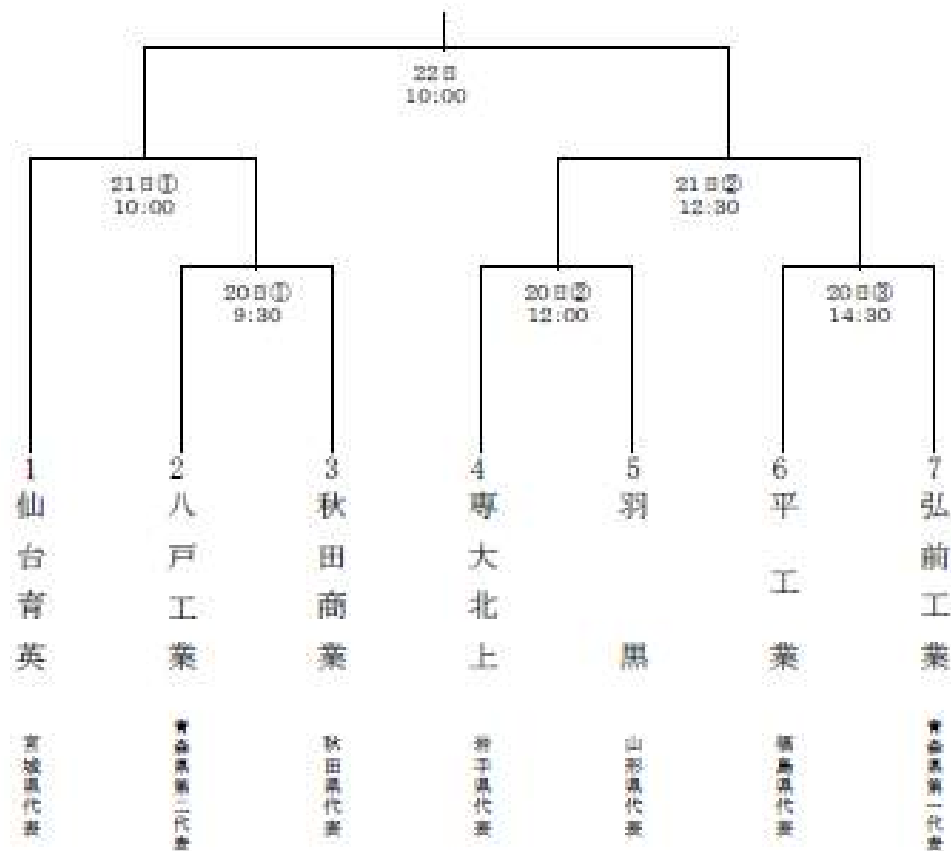

第30回秋季東北地区高等学校軟式野球大会 組み合わせ

- 1 期 日 平成30年10月20日(土)より23日間 (雨天順延)
- 2 会 場 はるか夢球場
- 3 開会式 10月20日(土) 8時30分～ はるか夢球場
- 4 組 合 せ