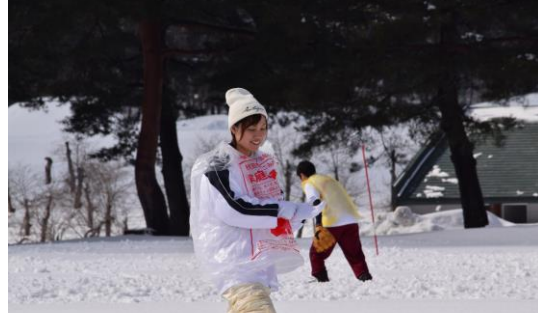

2017.2.25

2017雪上野球W杯 東由利大会の

女神たちです。